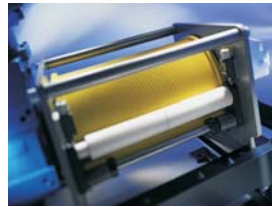

**Pfaff-silberblau Bühnentechnik:
Kreativ, solide und wertbeständig**

Moderne Bühnentechnik ist heutzutage die Grundlage für die professionelle Umsetzung spektakulärer Bühnenprojekte. Die Erwartungen der Zuschauer und damit auch die Ansprüche der Kunden im Bereich Bühnentechnik sind hoch. Individuelle Lösungen sind längst Standard.

Im Focus stehen kreative Technik, professionelles Projektmanagement und langfristige Investitionssicherheit. Pfaff-silberblau ist für diese Herausforderung bestens gerüstet.

Mit Pfaff-silberblau setzen Sie auf die Erfahrung und die vielseitige Technik eines Traditionsunternehmens, die Sicherheit einer soliden Unternehmensgruppe und den Service eines modernen Dienstleisters.

Obermaschinerie
Operettenhaus, Hamburg