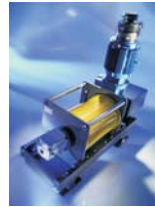

**Pfaff-silberblau Bühnentechnik:
Kreativ, solide und wertbeständig**

Moderne Bühnentechnik ist heutzutage die Grundlage für die professionelle Umsetzung spektakulärer Bühnenprojekte. Die Erwartungen der Zuschauer und damit auch die Ansprüche der Kunden im Bereich Bühnentechnik sind hoch. Individuelle Lösungen sind längst Standard.

Im Focus stehen kreative Technik, professionelles Projektmanagement und langfristige Investitionssicherheit. Pfaff-silberblau ist für diese Herausforderung bestens gerüstet.

Mit Pfaff-silberblau setzen Sie auf die Erfahrung und die vielseitige Technik eines Traditionsunternehmens, die Sicherheit einer soliden Unternehmensgruppe und den Service eines modernen Dienstleisters.

Obermaschinerie
Operettenhaus, Hamburg